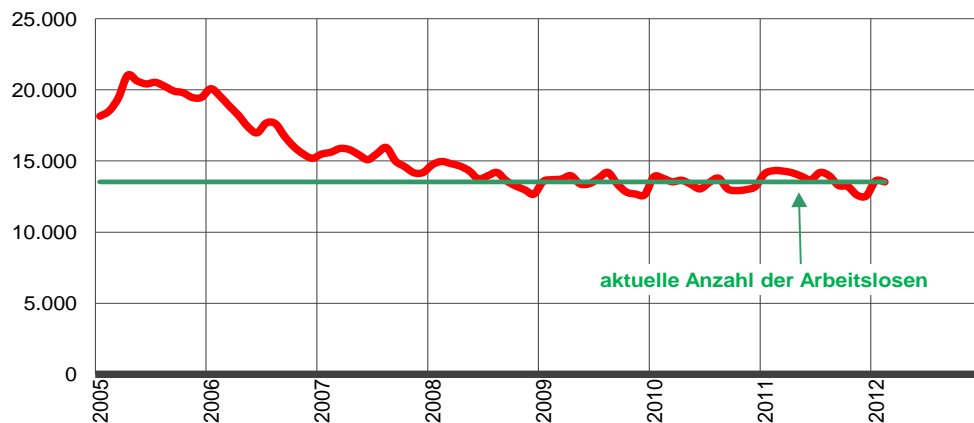

Der Kieler Arbeitsmarkt im Februar 2012

Die Anzahl der Arbeitslosen sank im Februar 2012 deutlich gegenüber dem Vorjahresmonat um fast 800. Die aktuelle Anzahl der Arbeitslosen beträgt 13.532, dies entspricht einer Arbeitslosenquote von 10,8 Prozent. Das ist die geringste Arbeitslosenquote in einem Februar seit 16 Jahren.

Gegenüber dem Vormonat blieb die Anzahl der Arbeitslosen mit einem Minus von 71 faktisch unverändert.

Arbeitslose in der Landeshauptstadt Kiel seit 2005

Im Vergleich der vier kreisfreien Städte in Schleswig-Holstein hat die Landeshauptstadt Kiel erneut die geringste Arbeitslosenquote und auch den höchsten Rückgang bei der Arbeitslosigkeit.