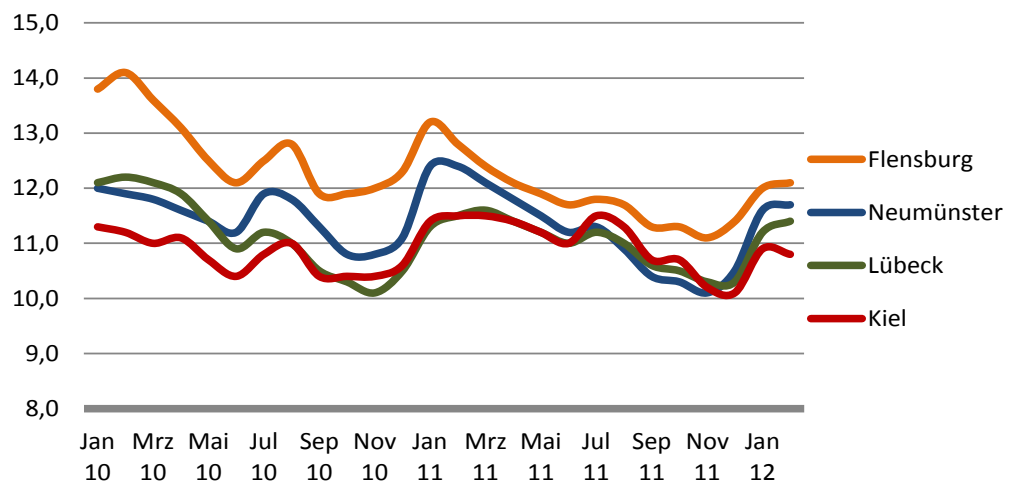

Arbeitslosenquoten in den kreisfreien Städten Schleswig-Holsteins seit Januar 2010

Quelle: Bundesagentur für Arbeit, Nürnberg

Herausgeberin:

Landeshauptstadt Kiel
Amt für Kommunikation,
Standortmarketing und
Wirtschaftsfragen
Abteilung Statistik
Postfach 1152
D-24099 Kiel

Nähere Auskünfte:

Eyk-Röttger Naeve
+49-(0)431-901-2379

E-Mail:

statistikstelle@kiel.de

Internet:

www.kiel.de
www.kiel.de/statistik/
www.kieler-woche.de
www.kiel-sailing-city.de